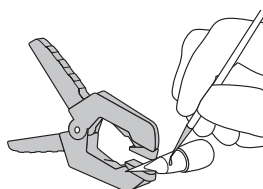

Pinzas de resorte largo 100mm

CÓDIGO: 17700

CLAVE: PRE-4
UPC: 7501206625323

TRUPER

NC: 4

CAJA: 4
CAJA MASTER: 24

Pinzas de resorte largo 150mm

CÓDIGO: 17701

CLAVE: PRE-6
UPC: 7501206625330

TRUPER

NC: 4

CAJA: 4
CAJA MASTER: 24

Pinzas de resorte largo 200mm

CÓDIGO: 17702

CLAVE: PRE-8
UPC: 7501206625347

TRUPER

NC: 4

CAJA: 4
CAJA MASTER: 24

Pinzas de resorte mini 50mm

CÓDIGO: 11718

CLAVE: PRE-2
UPC: 7506240673576

TRUPER

NC: 4

CAJA: 12
CAJA MASTER: 288

Pinzas de resorte largo 75mm

CÓDIGO: 11719

CLAVE: PRE-3
UPC: 7506240673583

TRUPER

NC: 4

CAJA: 12
CAJA MASTER: 288

HERRAMIENTA MANUAL

PROBADORES DE CORRIENTE

Probador de voltaje AC/DC

CÓDIGO: 18334

CLAVE: PROVO-3
UPC: 7506240626480

TRUPER

NC: 3

CAJA: 6
CAJA MASTER: 72

Probador de polaridad

CÓDIGO: 18335

CLAVE: PROVO-4
UPC: 7506240626497

TRUPER
NOVEDAD

NC: 3

CAJA: 6
CAJA MASTER: 72

Probador de voltaje digital

CÓDIGO: 18333

CLAVE: PROVO-1
UPC: 7506240626473

TRUPER

NC: 3

CAJA: 6
CAJA MASTER: 72

Probador de corriente 20cm

CÓDIGO: 13986

CLAVE: PROCO-20
UPC: 7501206610978

TRUPER

NC: 3

CAJA: 6
CAJA MASTER: 36

Probador de circuito 1 m, con caimán

CÓDIGO: 13985

CLAVE: PROCO-20X
UPC: 7501206610985

TRUPER
NOVEDAD

NC: 3

CAJA: 6
CAJA MASTER: 36

Probador corriente directa, destornillador 14cm

CÓDIGO: 13987

CLAVE: PROCO-14X
UPC: 7501206671955

TRUPER

NC: 3

CAJA: 12
CAJA MASTER: 288

Probador corriente alterna, destornillador 14cm

CÓDIGO: 13988

CLAVE: PROCO-14
UPC: 7501206671931

TRUPER

NC: 3

CAJA: 12
CAJA MASTER: 576

Probador corriente alterna, destornillador 19cm

CÓDIGO: 13989

CLAVE: PROCO-19
UPC: 7501206671948

TRUPER

NC: 3

CAJA: 12
CAJA MASTER: 480