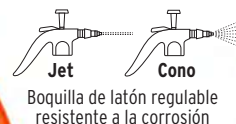

Boquilla de latón regulable
resistente a la corrosión