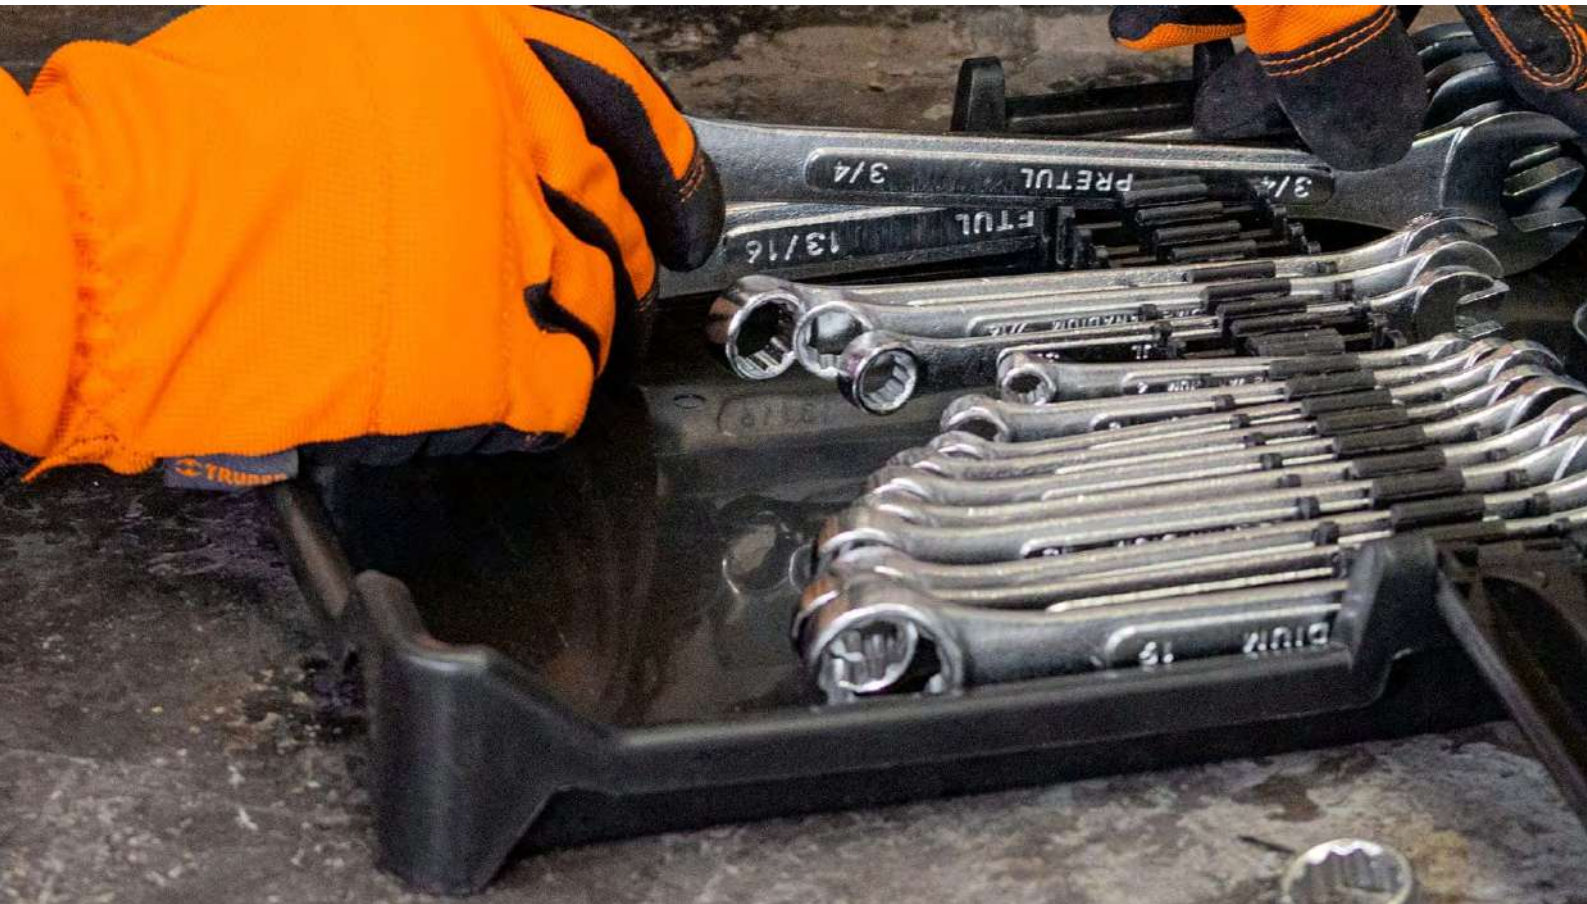

HERRAMIENTA MANUAL

LLAVES COMBINADAS CARRACA

Llave combinada con carraca, 8 x 136 mm

CÓDIGO: 15742

TRUPER EXPERT

CLAVE: LL-2008MX

UPC: 7501206629925

NC: 3

Llave combinada con carraca, 9 x 146 mm

CÓDIGO: 13619

TRUPER EXPERT

CLAVE: LL-2009MX

UPC: 7506240644613

NC: 3

Llave combinada con carraca, 10 x 154 mm

CÓDIGO: 15743

TRUPER EXPERT

CLAVE: LL-2010MX

UPC: 7501206629932

NC: 3

Llave combinada con carraca, 11 x 160 mm

CÓDIGO: 13620

TRUPER EXPERT

CLAVE: LL-2011MX

UPC: 7506240644620

NC: 3

CAJA: 3
CAJA MASTER: 36

CAJA: 3
CAJA MASTER: 36

CAJA: 3
CAJA MASTER: 36

CAJA: 3
CAJA MASTER: 36

Llave combinada con carraca, 12 x 166 mm

CÓDIGO: 15744

TRUPER EXPERT

CLAVE: LL-2012MX

UPC: 7501206629949

NC: 3

Llave combinada con carraca, 13 x 174 mm

CÓDIGO: 15745

TRUPER EXPERT

CLAVE: LL-2013MX

UPC: 7501206629956

NC: 3

Llave combinada con carraca, 14 x 186 mm

CÓDIGO: 15746

TRUPER EXPERT

CLAVE: LL-2014MX

UPC: 7501206629963

NC: 3

Llave combinada con carraca, 15 x 194 mm

CÓDIGO: 15747

TRUPER EXPERT

CLAVE: LL-2015MX

UPC: 7501206629970

NC: 3

CAJA: 3
CAJA MASTER: 36

CAJA: 3
CAJA MASTER: 36

CAJA: 3
CAJA MASTER: 36

CAJA: 3
CAJA MASTER: 36