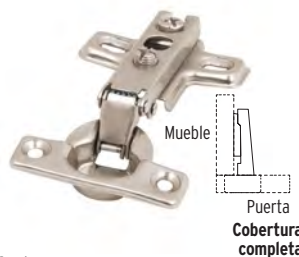

CAJA: 6
CAJA MASTER: 120

**Bisagras bidimensional, 110°,
cobertura completa, bolsa 2pz**

CÓDIGO: 43157
CLAVE: BIDI-110C
UPC: 7506240609421

**HERMEX
NOVEDAD**

NC: 3