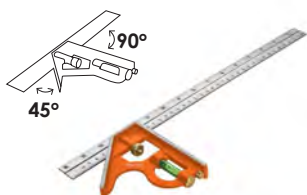

CAJA: 6
CAJA MASTER: 36

CAJA: 6
CAJA MASTER: 36

CAJA: 6
CAJA MASTER: 36

CAJA: 6
CAJA MASTER: 36