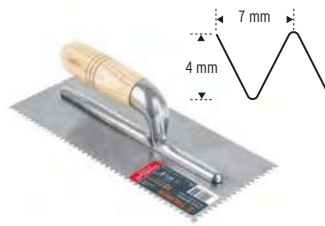

Llana, dentado triángulo, mango madera, 280mm

CÓDIGO: 15403 **TRUPER**
CLAVE: LLM-D-11
UPC: 7501206631911 **NC: 3**