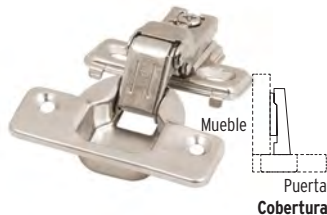

Bisagras bidimensional, 135°, bolsa 2 piezas

CÓDIGO: 43162

CLAVE: BIDI-135

UPC: 7506240609476

HERMEX

NOVEDAD

NC: 3

CAJA: 4
CAJA MASTER: 120

Bisagras bidimensional, 165°, bolsa 2 piezas

CÓDIGO: 43163

CLAVE: BIDI-165C

UPC: 7506240609483

HERMEX

NOVEDAD

NC: 3

CAJA: 4
CAJA MASTER: 48

Bisagras bidimensional, brazo corto, bolsa 2 piezas

CÓDIGO: 43164

CLAVE: BIDI-FF

UPC: 7506240609490

HERMEX

NOVEDAD

NC: 3

CAJA: 4
CAJA MASTER: 120

CERRAJERÍA

CANDADOS

Candados de latón, 40mm, gancho corto, blister 4 piezas

CÓDIGO: 43445

CLAVE: CL-40X4

UPC: 7501206673805

HERMEX

NOVEDAD

NC: 2

CAJA: 6
CAJA MASTER: 24

Candados de latón, 20mm, gancho corto, blister 2 piezas

CÓDIGO: 43425

CLAVE: CL-20

UPC: 7501206673409

HERMEX

NOVEDAD

NC: 2

CAJA: 6
CAJA MASTER: 36

Candados de latón, 25mm, gancho corto, blister 2 piezas

CÓDIGO: 43426

CLAVE: CL-25

UPC: 7501206673423

HERMEX

NOVEDAD

NC: 2

CAJA: 6
CAJA MASTER: 36

Candados de latón, 40mm, gancho corto, blister 2 piezas

CÓDIGO: 43443

CLAVE: CL-40X2

UPC: 7501206673782

HERMEX

NOVEDAD

NC: 2

CAJA: 6
CAJA MASTER: 36

Candados de latón, 20mm, blister 2 piezas, Hermex Basic

CÓDIGO: 23513

CLAVE: CL-20P

UPC: 7501206651865

HERMEX BASIC

NC: 2

CAJA: 6
CAJA MASTER: 36

Candado de latón, 30mm, gancho corto, blister

CÓDIGO: 43427

CLAVE: CL-30

UPC: 7501206673430

HERMEX

NOVEDAD

NC: 2

CAJA: 6
CAJA MASTER: 36

Candado de latón, 40mm, gancho corto, blister

CÓDIGO: 43428

CLAVE: CL-40

UPC: 7501206673447

HERMEX

NOVEDAD

NC: 2

CAJA: 6
CAJA MASTER: 36

Candado de latón, 45mm, gancho corto, blister

CÓDIGO: 43429

CLAVE: CL-45

UPC: 7501206673454

HERMEX

NOVEDAD

NC: 2

CAJA: 6
CAJA MASTER: 36

Candado de latón, 50mm, gancho corto, blister

CÓDIGO: 43430

CLAVE: CL-50

UPC: 7501206673461

HERMEX

NOVEDAD

NC: 2

CAJA: 6
CAJA MASTER: 36

Candado de latón, 30mm, gancho largo, blister