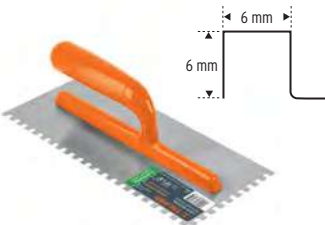

Llana, dentado cuadrado, mango plástico, 280mm

CÓDIGO: 15413 **TRUPER**
CLAVE: LLP-6C
UPC: 7501206674352 **NC: 3**

Llana, mango madera, canto recto, tipo español

CÓDIGO: 11392 **TRUPER**
CLAVE: LLM-2
UPC: 7506240666813 **NC: 3**