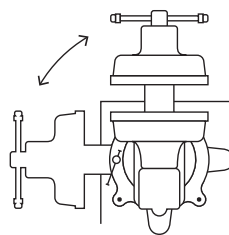

Base giratoria para ajuste multi-posición del tornillo

HERRAMIENTA MANUAL

Ventosa de plástico para vidrio, 2 copas de succión, Pretul

CÓDIGO: 23051

CLAVE: VEVI-2

UPC: 7506240646518

PRETUL

NC: 4