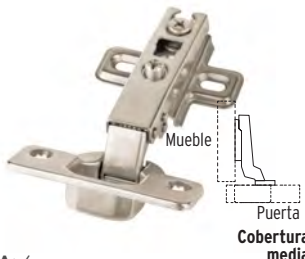

CAJA: 6
CAJA MASTER: 120

**Bisagras bidimensional, 95°,
cobertura interna, bolsa 2 pzas**

CÓDIGO: 43158
CLAVE: BIDI-95I
UPC: 7506240609438

**HERMEX
NOVEDAD**

NC: 3