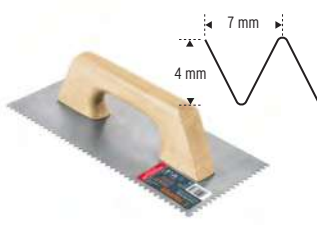

Llana, mango madera, canto triangular, tipo español

CÓDIGO: 11524 **TRUPER**
CLAVE: LLM-2D
UPC: 7506240666820 **NC: 3**