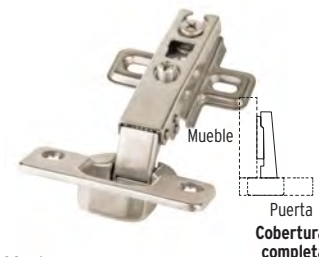

CAJA: 6
CAJA MASTER: 120

**Bisagras bidimensional, 95°,
cobertura media, bolsa 2 pzas**

CÓDIGO: 43160
CLAVE: BIDI-95M
UPC: 7506240609452

**HERMEX
NOVEDAD**

NC: 3