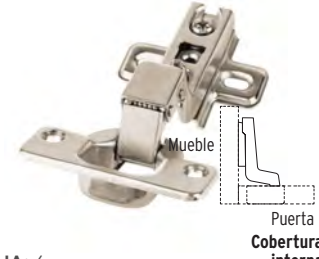

CAJA: 6
CAJA MASTER: 120