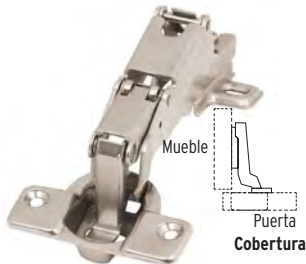

**CÓDIGO:** 43163

CLAVE: BIDI-165C

UPC: 7506240609483

HERMEX

NOVEDAD

NC: 3

CAJA: 4  
CAJA MASTER: 48

Bisagras bidimensional, brazo corto, bolsa 2 piezas