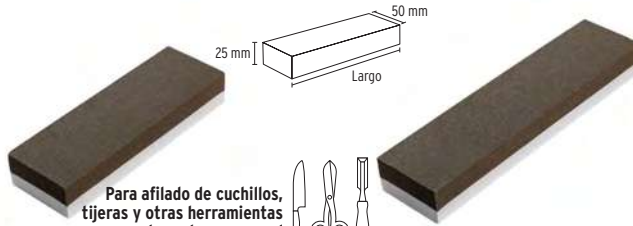

Para afilado de cuchillos, tijeras y otras herramientas de corte en general

CAJA: 6
CAJA MASTER: 36

Piedra afilar óxido aluminio 200x50x25mm, grano 150/240

CÓDIGO: 11668
CLAVE: PIAS-108
UPC: 7501206611623

TRUPER
NC: 3

CAJA: 6
CAJA MASTER: 36

ABRASIVOS, CORTE Y DESBASTE

Disco corte fino INOX, Línea Sable 115 x 1mm, Expert

CÓDIGO: 11899
CLAVE: DICOF-4510X
UPC: 7506240674757

TRUPER EXPERT
NC: 0