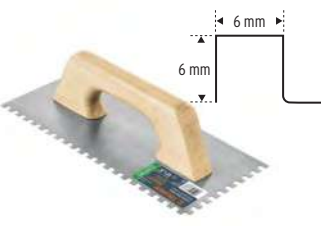

CAJA: 6
CAJA MASTER: 24

CAJA: 6
CAJA MASTER: 24

CAJA: 6
CAJA MASTER: 24

CAJA: 6
CAJA MASTER: 24

Llana, mango madera, canto cuadrado, tipo español

CÓDIGO: 11525 **TRUPER**
CLAVE: LLM-2C
UPC: 7506240666837 **NC: 3**

Llana, mango madera, canto redondo, 14", 356mm

CÓDIGO: 12397 **TRUPER**
CLAVE: LLA-14
UPC: 7506240657705 **NC: 3**