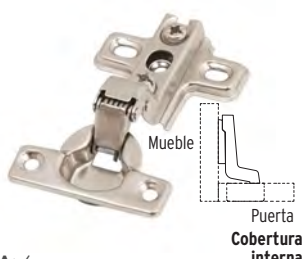

CAJA: 6
CAJA MASTER: 120

**Bisagras bidimensional, 110°,
cobertura interna, bolsa 2pz**

CÓDIGO: 43159
CLAVE: BIDI-110I
UPC: 7506240609445

**HERMEX
NOVEDAD**

NC: 3