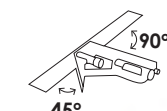

**TRUPER**  
NC: 3

Escuadra combinada, 15cm

**CÓDIGO:** 14369  
CLAVE: ECT-6  
UPC: 7501206626467

**TRUPER**  
NC: 3

Escuadra combinada, 30cm

**CÓDIGO:** 14380  
CLAVE: ECT-12  
UPC: 7501206630457

**TRUPER**  
NC: 3