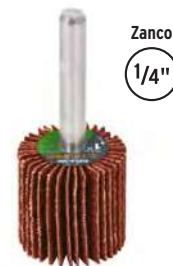

CAJA: 5
CAJA MASTER: 50

Rueda láminas de lija 1" (25mm), grano 60

CÓDIGO: 13033
CLAVE: RUFLA-160
UPC: 7506240643937

TRUPER
NOVEDAD
NC: 4