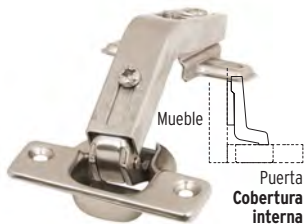

Bisagras bidimensional, 135°, bolsa 2 piezas

CÓDIGO: 43162

CLAVE: BIDI-135

UPC: 7506240609476

HERMEX

NOVEDAD

NC: 3