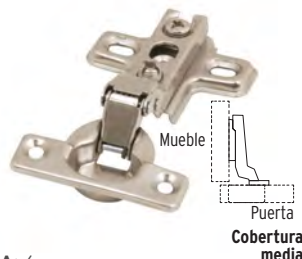

CAJA: 6
CAJA MASTER: 120

**Bisagras bidimensional, 110°,
cobertura media, bolsa 2 pzas**

CÓDIGO: 43161
CLAVE: BIDI-110M
UPC: 7506240609469

**HERMEX
NOVEDAD**

NC: 3