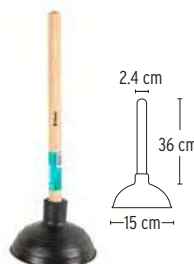

CAJA: 3
CAJA MASTER: 48

ACCESORIOS PARA BAÑO