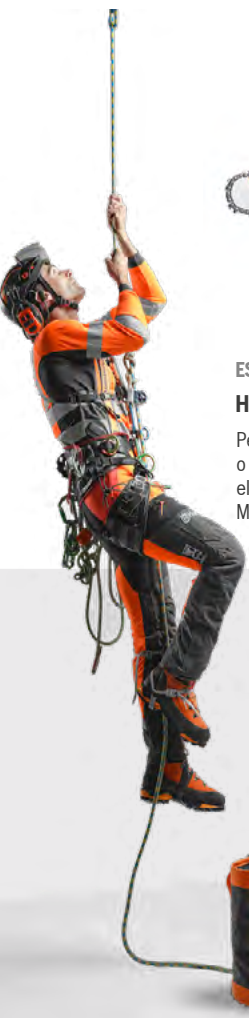

OFERTA
99,00 €

Abans: 132,00 €

Botes Funcional 24

Botes de goma amb protecció antitalls. Part superior extrareforçada, amb reforç a la puntera i al voltant de la sola. Disposa d'un ressalt al taló que facilita posar-se i treure's la bota. També inclou folre de cotó.