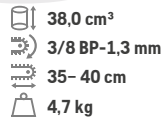

Motoserres per a totes les feines

OFERTA
209

PVP abans: 299 €

MOTOSERRA HOBBY

HUSQVARNA 120 MARK II

Ús domèstic, motor X-Torq® i arrencada fàcil.

269 €

PVP abans: 349 €

MOTOSERRA VERSÀTIL

HUSQVARNA 130

Ús domèstic, X-Torq® i baixes vibracions

429 €

PVP abans: 549 €

ÚS PARTICULAR

HUSQVARNA 440 II

Ús a temps parcial, motor X-Torq®.

OFERTA
799

PVP abans: 879 €

ÚS PROFESSIONAL

HUSQVARNA 540XP

Motoserra ideal per tal a lleugera i poda professional.

749 €

PVP abans: 879 €

ÚS INTENSIU

HUSQVARNA 545 MARK II

Motoserra potent i lleugera, robusta i fàcil de maniobrar.

899 €

PVP abans: 1.099 €

ÚS PROFESSIONAL

HUSQVARNA 372XP*

Una llegenda, la motoserra preferida pels professionals.

399 €

PVP abans: 499 €

ESPECIAL PODA

HUSQVARNA T435

Per podar des del terra o des de posicions elevades. Motor X-Torq®

469 €

PVP abans: 579 €

ESPECIAL PODA

HUSQVARNA T525

La nostra motoserra de poda més lleugera. Perfecta per a un ús intensiu.

799 €

PVP abans: 899 €

ESPECIAL PODA

HUSQVARNA T540 XP*

Màquina d'alt rendiment, senzilla i amb resultats de tall increïbles.

OFERTA
93,60 €

Abans: 104,00 €

Pantalons de protecció Classic Entry

Pantalons antitalls Classe 1 (20m/s), màxima ergonomia, confort i seguretat. Disposa de butxaques i cremalleres posteriors de ventilació.

OFERTA
99,00 €

Abans: 132,00 €

Botes Funcional 24

Botes de goma amb protecció antitalls. Part superior extrareforçada, amb reforç a la puntera i al voltant de la sola. Disposa d'un ressalt al taló que facilita posar-se i treure's la bota. També inclou folre de cotó.