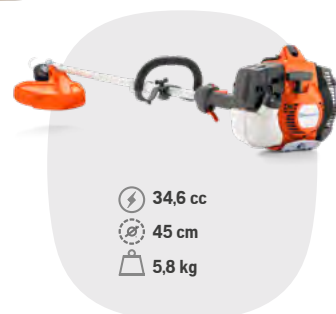

HUSQVARNA 325iLK
(només motor)

369 €

PVP abans: 399 €

Opció amb trimmer per 100 € més

HUSQVARNA 129LK
Inclou trimmer

449 €

PVP abans: 549 €

HUSQVARNA 525LK
(només motor)

449 €

PVP abans: 569 €

Opció amb trimmer per 100 € més

HUSQVARNA 535LK
Inclou trimmer

699 €

PVP abans: 799 €

ACCESSORIS ACOBLABLES A PRESSIÓ

TALLABARDISSES LLARG 90°